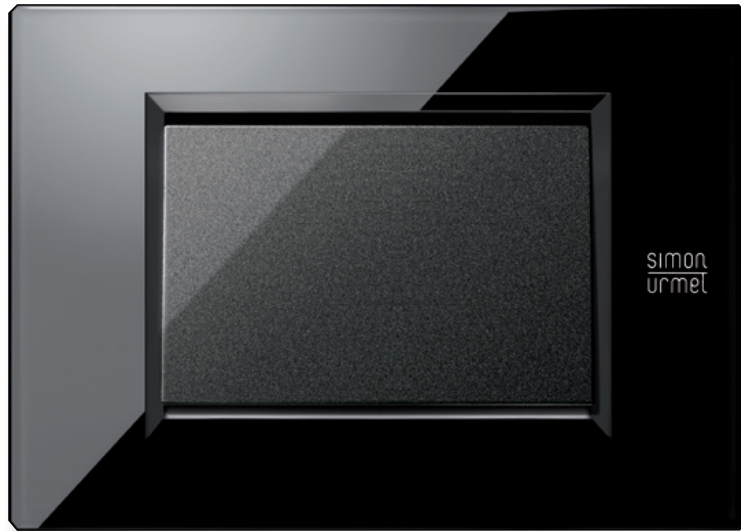

Nero

Nero o Bianco?

Nero integrale o Bianco totale? Con Nea Expi la libertà di espressione è assoluta: puoi sostituire le cornici interne cromate di serie con quelle bianche o nere, per un effetto monocromatico.