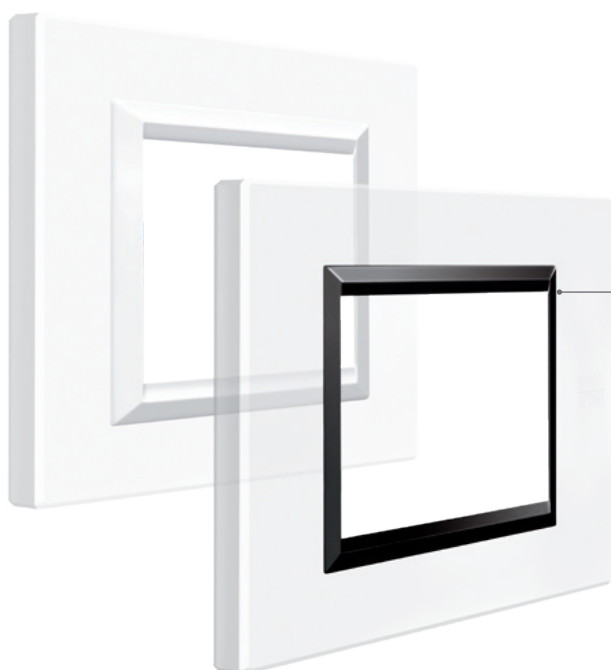

Placca 4 comandi sovrapposti,
4 moduli, Bianco Neve

Placca 4 comandi, 4 moduli,
Bianco Neve

Placca 6 comandi, 6 moduli,
Bianco Neve

Il comando

Un LED blu in un cerchio retroilluminato. Facile da individuare, discreto e incredibilmente bello nella sua semplicità, è un elemento attivo della placca.

I dettagli. Punto d'eccellenza.

Nea Expi Touch ha una superficie in vetro che conferisce grande pregio sia al punto luce, sia all'intero allestimento d'interni.

Il caratteristico simbolo circolare dei tasti è sempre illuminato. Sfiandolo aumenta la sua intensità luminosa per confermare che la funzione è attiva. È possibile inoltre regolare la sensibilità del comando touch.

Le placche in vetro sono preziose nei particolari e nella lavorazione. La cornice cromata supporta il vetro e l'alluminio esaltandone la luminosità.

Tutte le placche hanno spessori contenuti: 6 mm per il metallo, 8 mm per il vetro e l'alluminio.

Le placche in vetro sono realizzate in vetro temperato come i cristalli delle auto, per garantire totale sicurezza in caso di rotture accidentali.

Tutte le placche sono fornite con cornici interne cromate intercambiabili, che danno carattere e rigore al design.