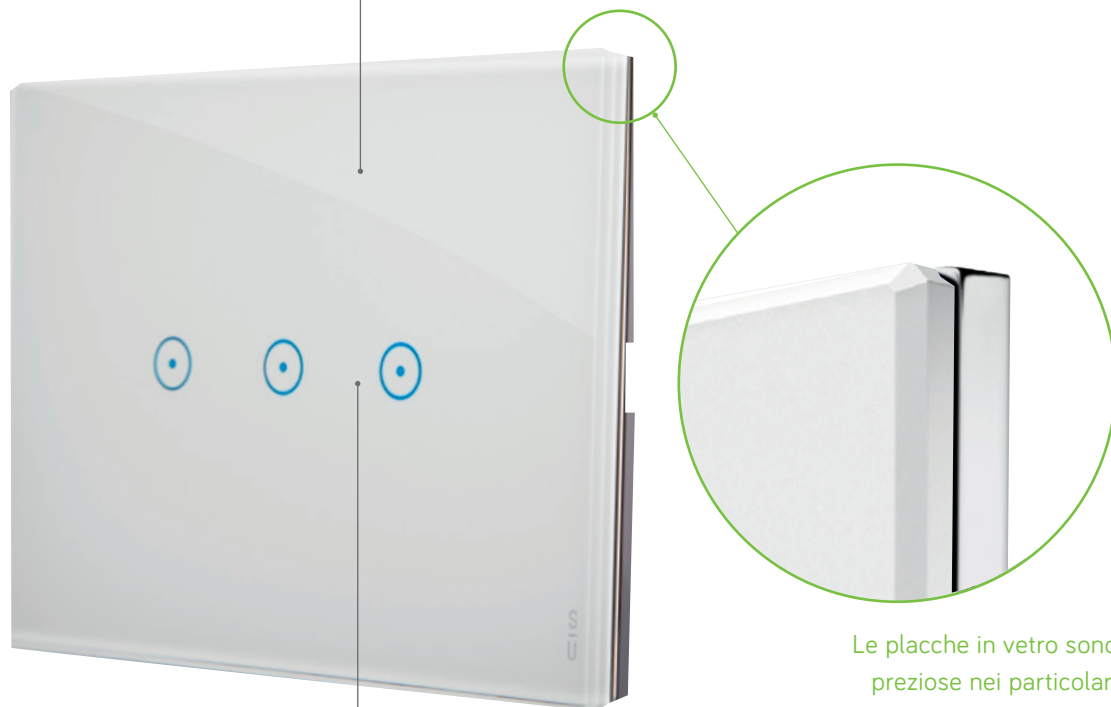

Bianco Ghiaccio

Alluminio

Acciaio Scuro

Bianco

Antracite

I tasti.
Punto di forza.

Bianco Ghiaccio, Alluminio o Acciaio Scuro lucidi per armonizzare con creatività il punto luce a tutti gli stili. Bianco e Antracite satinati per ottenere la massima eleganza dalla semplicità.

I dettagli. Punto d'eccellenza.

Nea Expi Touch ha una superficie in vetro che conferisce grande pregio sia al punto luce, sia all'intero allestimento d'interni.

Il caratteristico simbolo circolare dei tasti è sempre illuminato. Sfiandolo aumenta la sua intensità luminosa per confermare che la funzione è attiva. È possibile inoltre regolare la sensibilità del comando touch.

Le placche in vetro sono preziose nei particolari e nella lavorazione. La cornice cromata supporta il vetro e l'alluminio esaltandone la luminosità.

Tutte le placche hanno spessori contenuti: 6 mm per il metallo, 8 mm per il vetro e l'alluminio.