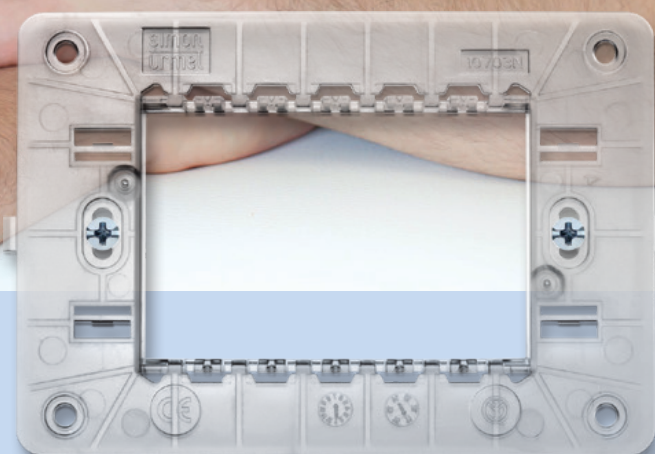

Tutte le estetiche di Nea si installano su un unico supporto, che combina design e funzionalità ed è il cuore di un sistema di soluzioni che rendono Nea una serie civile aperta e flessibile. Comandi e funzioni sono in cinque colori. Tre lucidi: Bianco Ghiaccio, Alluminio o Acciaio Scuro. Due satinati: Bianco e Antracite. E da oggi c'è in più anche l'eleganza esclusiva del vetro di Expì Touch.