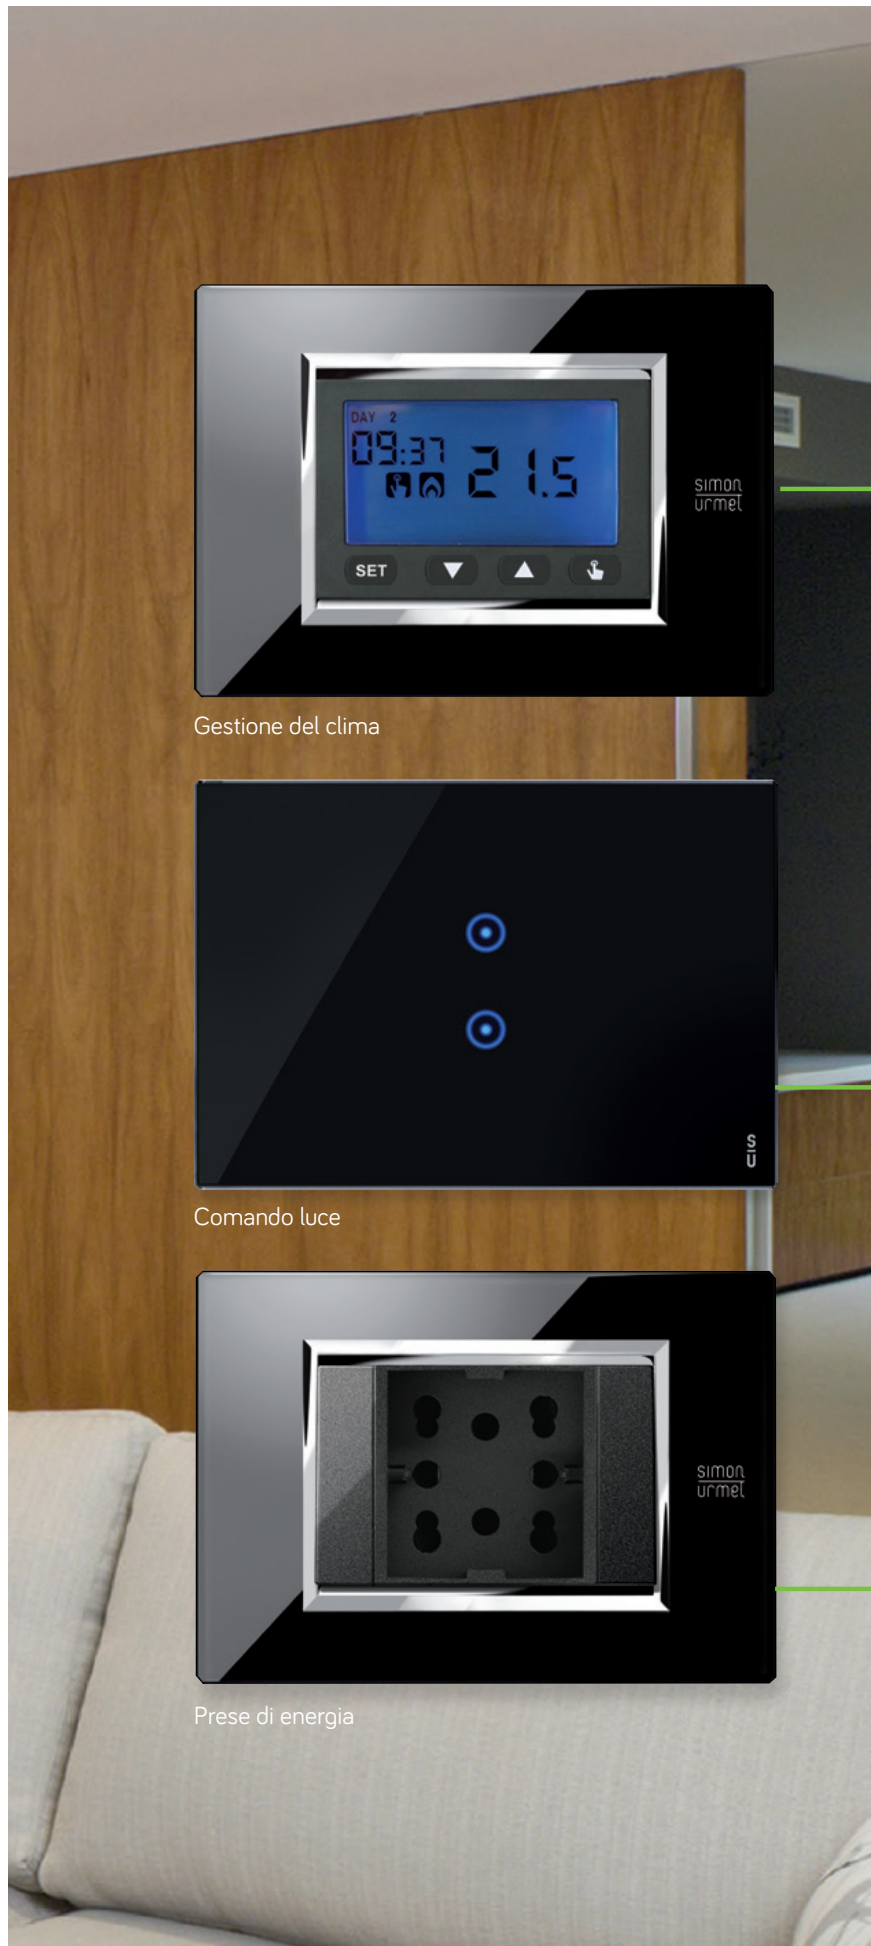

Comando luce

Prese di energia

Expì Touch + Expì. Punto di contatto.

Quando il punto luce diventa arte incide sull'atmosfera degli ambienti e crea scenari suggestivi, moderni, dal carattere intenso. Nea Expì Touch è la serie di comandi che estende le capacità stilistiche di Nea Expì. Scoprite insieme e crea uno stile unico: il tuo.

Gestione del clima