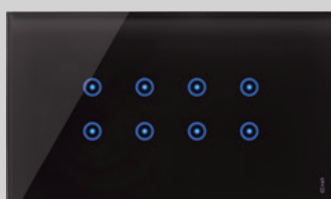

Placca 4 comandi sovrapposti,
4 moduli, Bianco Neve

Placca 4 comandi, 4 moduli,
Bianco Neve

Placca 6 comandi, 6 moduli,
Bianco Neve

Il comando

Un LED blu in un cerchio retroilluminato. Facile da individuare, discreto e incredibilmente bello nella sua semplicità, è un elemento attivo della placca.

Placca 1 comando, 3 moduli,
Nero Lava

Placca 2 comandi, 3 moduli,
Nero Lava

Placca 2 comandi sovrapposti,
3 moduli, Nero Lava

Placca 3 comandi, 3 moduli,
Nero Lava

Placca 4 comandi, 3 moduli,
Nero Lava

Placca 6 comandi, 3 moduli,
Nero Lava

Placca 1 comando sovrapposto
centrale e 1 comando a sinistra,
3 moduli, Nero Lava

Placca 1 comando sovrapposto
centrale e 1 comando a destra,
3 moduli, Nero Lava

Placca 4 comandi sovrapposti,
4 moduli, Nero Lava

Placca 4 comandi, 4 moduli,
Nero Lava

Placca 6 comandi, 6 moduli,
Nero Lava

La cornice

La linea Expì Touch è dotata di cornice cromata esterna, che sostiene con prestigio la placca in vetro e impreziosisce il design raffinato, esaltandone la linearità e la luminosa semplicità.