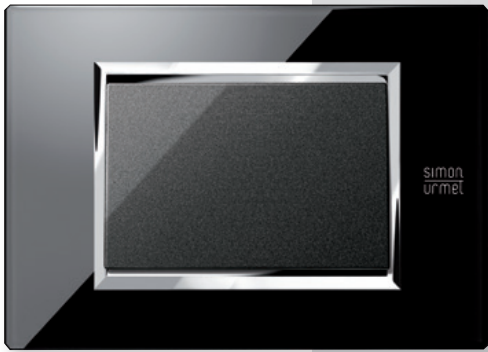

.NR Nero Lava