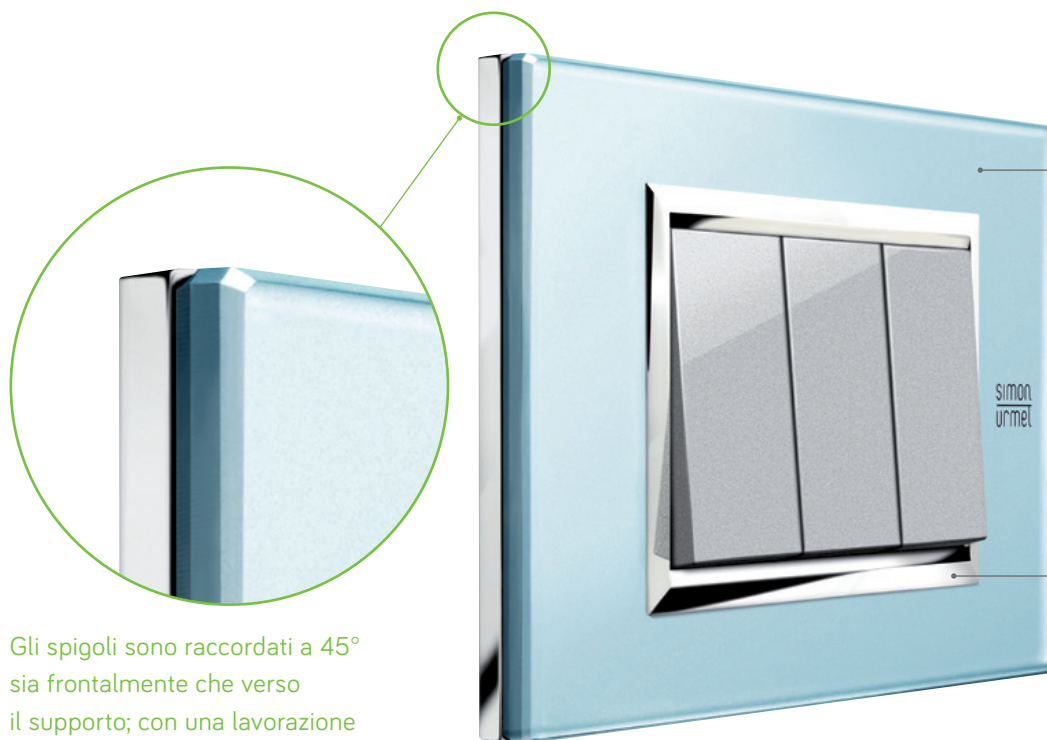

La cura del dettaglio è il punto di partenza. Un design senza compromessi è il punto d' arrivo. Nea Expì è dedicata a chi apprezza i particolari.

Gli spigoli sono raccordati a 45° sia frontalmente che verso il supporto; con una lavorazione a bisello che conferisce equilibrio e sottolinea il design della placca.

Le placche in vetro sono realizzate in vetro temperato come i cristalli delle auto, per garantire totale sicurezza in caso di rotture accidentali.

Tutte le placche sono fornite con cornici interne cromate intercambiabili, che danno carattere e rigore al design.